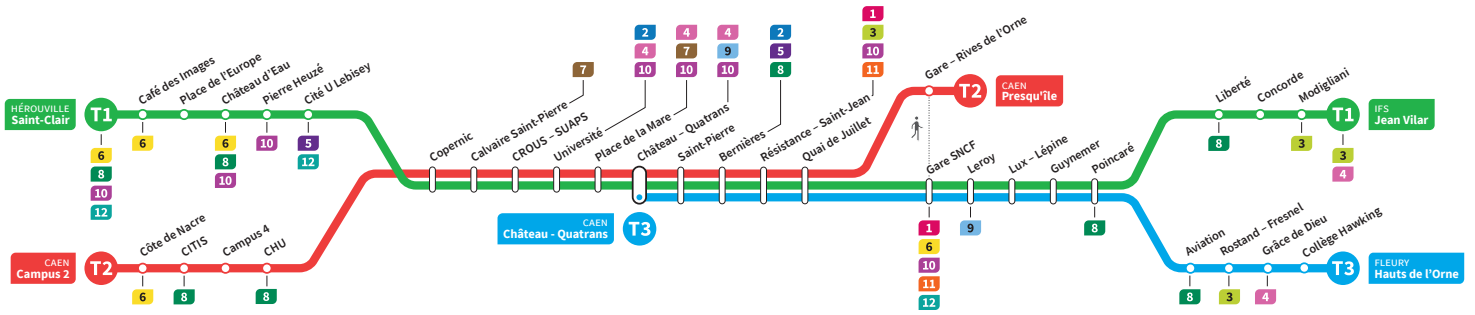

	T3	T1	T2	T3	T1	T2	T3	T1	T2	T3	T1	T2	T3	T1	T2	T3	T1
Campus 2		18.38			18.52			19.10			19.24			19.40			19.56
CHU		18.44			18.58			19.16			19.30			19.46			20.02
Hérouville Saint-Clair	18.31	-		18.46	-		19.01	-		19.19	-		19.31	-		19.45	-
Pierre Heuzé	18.37	-		18.52	-		19.07	-		19.25	-		19.37	-		19.51	-
Calvaire Saint-Pierre	18.42	18.48		18.57	19.02		19.12	19.20		19.30	19.34		19.42	19.50		19.56	20.06
Université	18.46	18.52		19.01	19.06		19.16	19.24		19.34	19.38		19.46	19.54		20.00	20.10
Château Quatrans	18.49	18.55	19.00	19.04	19.09	19.16	19.19	19.27	19.31	19.37	19.41	19.45	19.49	19.57	20.01	20.03	20.13
Saint-Pierre	18.51	18.56	19.01	19.06	19.10	19.17	19.21	19.28	19.32	19.39	19.42	19.46	19.51	19.58	20.02	20.05	20.14
Quai de Juillet	18.54	19.00	19.05	19.09	19.14	19.21	19.24	19.32	19.36	19.42	19.46	19.50	19.54	20.02	20.06	20.08	20.18
Presqu'île	-	19.04	-	-	19.18	-	-	19.36	-	-	19.50	-	-	20.06	-	-	20.22
Gare SNCF	18.56		19.07	19.11		19.23	19.26		19.38	19.44		19.52	19.56		20.08	20.10	
Poincaré	19.03		19.14	19.18		19.30	19.33		19.45	19.51		19.59	20.03		20.15	20.17	
Grâce de Dieu	-		19.18	-	19.34	-	19.49	-	19.49	-	20.03	-	20.03	-	20.19	-	-
Hauts de l'Orne	-		19.21	-	19.37	-	19.52	-	19.52	-	20.06	-	20.06	-	20.22	-	-
Liberté	19.05			19.20			19.35			19.53			20.05			20.19	
Jean Vilar	19.10			19.25			19.40			19.58			20.10			20.24	

*Sous réserve de modification. Horaires théoriques sous réserve des conditions de circulation.

HÉROUVILLE Saint-Clair
CAEN Campus 2
CAEN Château Quatrans

IFS Jean Vilar
CAEN Presqu'île
FLEURY Fleury Hauts de l'Orne

Ligne accessible
Tous les arrêts de cette ligne
sont accessibles aux personnes
à mobilité réduite.

Horaires valables du lundi 15 juillet au dimanche 18 août 2024 inclus*

Samedi Direction → IFS - Jean Vilar / CAEN - Presqu'île / FLEURY - Hauts de l'Orne