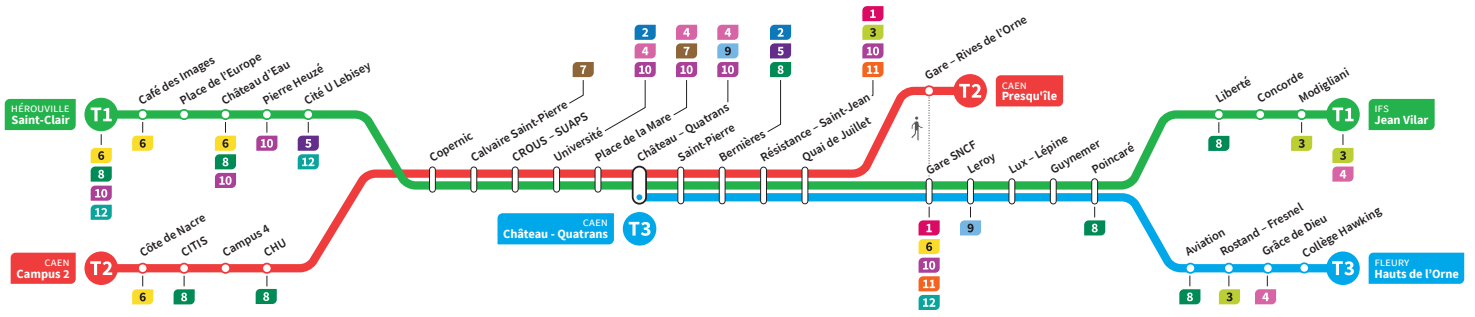

	T3	T1	T2	T3	T1	T2	T3	T1	T2	T3	T1	T2	T3	T1	T2	T3	T1	T2	T3
Campus 2			9.41			9.56			10.11			10.26			10.41			10.56	
CHU			9.47			10.02			10.17			10.32			10.47			11.02	
Hérouville Saint-Clair		9.34	-		9.49	-		10.04	-		10.19	-		10.34	-		10.49	-	
Pierre Heuzé		9.40	-		9.55	-		10.10	-		10.25	-		10.40	-		10.55	-	
Calvaire Saint-Pierre		9.45	9.51		10.00	10.06		10.15	10.21		10.30	10.36		10.45	10.51		11.00	11.06	
Université		9.49	9.55		10.04	10.10		10.19	10.25		10.34	10.40		10.49	10.55		11.04	11.10	
Château Quatrans	9.46	9.52	9.58	10.01	10.07	10.13	10.16	10.22	10.28	10.31	10.37	10.43	10.46	10.52	10.58	11.01	11.07	11.13	11.16
Saint-Pierre	9.47	9.54	9.59	10.02	10.09	10.14	10.17	10.24	10.29	10.32	10.39	10.44	10.47	10.54	10.59	11.02	11.09	11.14	11.17
Quai de Juillet	9.51	9.57	10.03	10.06	10.12	10.18	10.21	10.27	10.33	10.36	10.42	10.48	10.51	10.57	11.03	11.06	11.12	11.18	11.21
Presqu'île	-	-	10.07	-	-	10.22	-	-	10.37	-	-	10.52	-	-	11.07	-	-	11.22	-
Gare SNCF	9.53	9.59		10.08	10.14		10.23	10.29		10.38	10.44		10.53	10.59		11.08	11.14		11.23
Poincaré	10.00	10.06		10.15	10.21		10.30	10.36		10.45	10.51		11.00	11.06		11.15	11.21		11.30
Grâce de Dieu	10.04	-		10.19	-		10.34	-		10.49	-		11.04	-		11.19	-		11.34
Hauts de l'Orne	10.07	-		10.22	-		10.37	-		10.52	-		11.07	-		11.22	-		11.37
Liberté		10.08			10.23			10.38			10.53			11.08			11.23		
Jean Vilar		10.13			10.28			10.43			10.58			11.13			11.28		

*Sous réserve de modification. Horaires théoriques sous réserve des conditions de circulation.

HÉROUVILLE Saint-Clair
CAEN Campus 2
CAEN Château Quatrans

IFS Jean Vilar
CAEN Presqu'île
FLEURY Fleury Hauts de l'Orne

Ligne accessible
Tous les arrêts de cette ligne
sont accessibles aux personnes
à mobilité réduite.

Horaires valables du lundi 15 juillet au dimanche 18 août 2024 inclus*

Lundi à vendredi Direction → IFS - Jean Vilar / CAEN - Presqu'île / FLEURY - Hauts de l'Orne