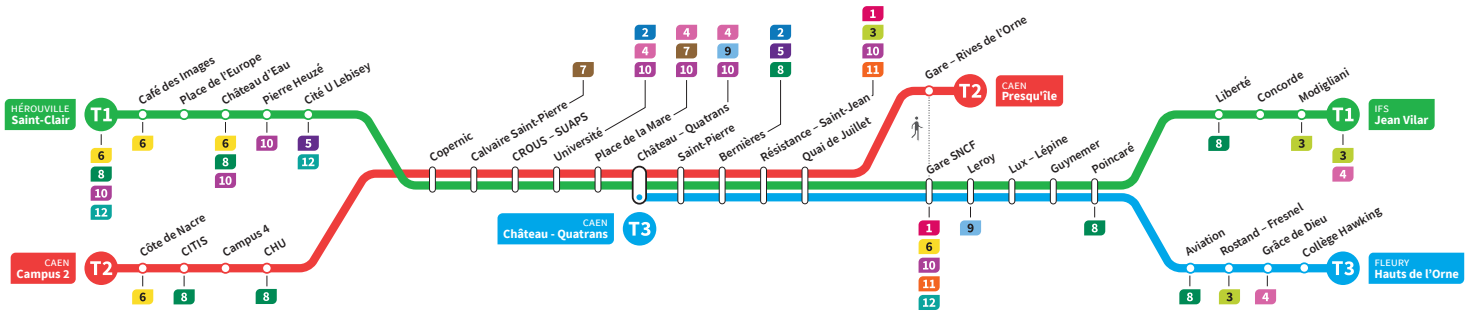

	T2	T1	T3	T2	T1	T3	T2	T1	T3	T2	T1	T3	T3	T2	T1	T3	T2	T1	T3
Jean Vilar		18.25			18.41			18.54			19.16			19.49			20.33		
Liberté		18.31			18.47			19.00			19.22			19.55			20.39		
Hauts de l'Orne		-	18.31		-	18.46		-	19.04		-	19.19	19.32		-	20.03		-	20.37
Grâce de Dieu		-	18.35		-	18.50		-	19.08		-	19.23	19.36		-	20.07		-	20.41
Poincaré		18.33	18.39		18.49	18.54		19.02	19.12		19.24	19.27	19.40		19.57	20.11		20.41	20.45
Gare SNCF		18.40	18.46		18.56	19.01		19.09	19.19		19.31	19.34	19.47		20.04	20.18		20.48	20.52
Presqu'île		18.32	-	-	18.48	-	-	19.03	-	-	19.23	-	-	19.55	-	-	20.27	-	-
Quai de Juillet		18.36	18.42	18.48	18.52	18.58	19.03	19.07	19.11	19.21	19.27	19.33	19.36	19.49	19.59	20.06	20.20	20.31	20.50
Saint-Pierre		18.39	18.45	18.51	18.55	19.01	19.06	19.10	19.14	19.24	19.30	19.36	19.39	19.52	20.02	20.09	20.23	20.34	20.53
Château Quatrans		18.41	18.47	18.53	18.57	19.03	19.08	19.12	19.16	19.26	19.32	19.38	19.41	19.54	20.04	20.11	20.25	20.36	20.55
Université		18.44	18.50		19.00	19.06		19.15	19.19		19.35	19.41		20.07	20.14		20.39	20.58	
Calvaire Saint-Pierre		18.49	18.55		19.05	19.11		19.20	19.24		19.40	19.46		20.12	20.19		20.44	21.03	
Pierre Heuzé		-	19.00		-	19.16		-	19.29		-	19.51		-	20.24		-	21.08	
Hérouville Saint-Clair		-	19.06		-	19.22		-	19.35		-	19.57		-	20.30		-	21.14	
CHU		18.53		19.09		19.24		19.44		19.59		20.16		20.31		20.48		21.14	
Campus 2		18.59		19.15		19.30		19.45		19.60		20.16		20.31		20.48		21.14	

*Sous réserve de modification. Horaires théoriques sous réserve des conditions de circulation.

HÉROUVILLE Saint-Clair
CAEN Campus 2
CAEN Château Quatrans

IFS Jean Vilar
CAEN Presqu'île
FLEURY Fleury Hauts de l'Orne

Ligne accessible
Tous les arrêts de cette ligne
sont accessibles aux personnes
à mobilité réduite.

Horaires valables du lundi 15 juillet au dimanche 18 août 2024 inclus*

Lundi à vendredi : Direction → HÉROUVILLE - St-Clair / CAEN - Campus 2 / CAEN - Château Quatrans