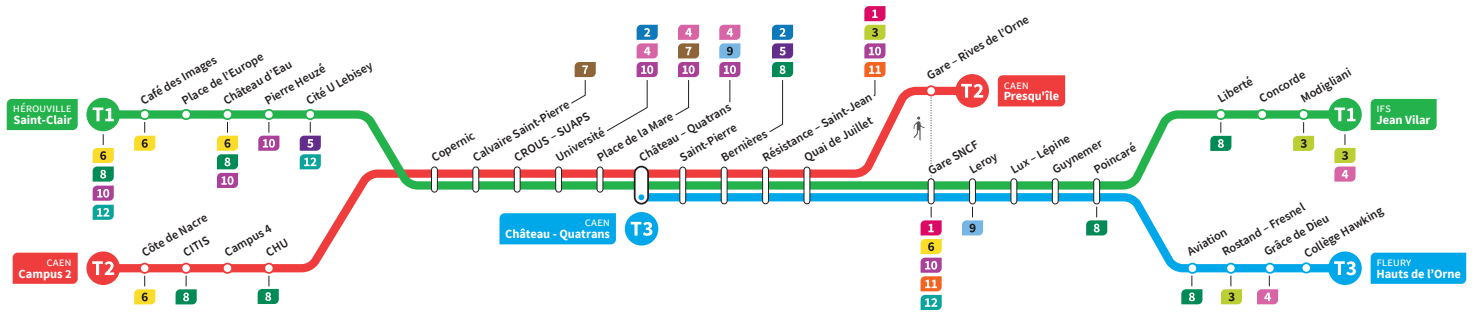

*Sous réserve de modification. Horaires théoriques sous réserve des conditions de circulation.

HÉROUVILLE Saint-Clair
CAEN Campus 2
CAEN Château Quatrans

IFS Jean Vilar
CAEN Presqu'île
FLEURY Fleury Hauts de l'Orne

Ligne accessible
Tous les arrêts de cette ligne
sont accessibles aux personnes
à mobilité réduite.

Horaires valables du lundi 15 juillet au dimanche 18 août 2024 inclus*

Samedi Direction → HÉROUVILLE - St-Clair / CAEN - Campus 2 / CAEN - Château Quatrans