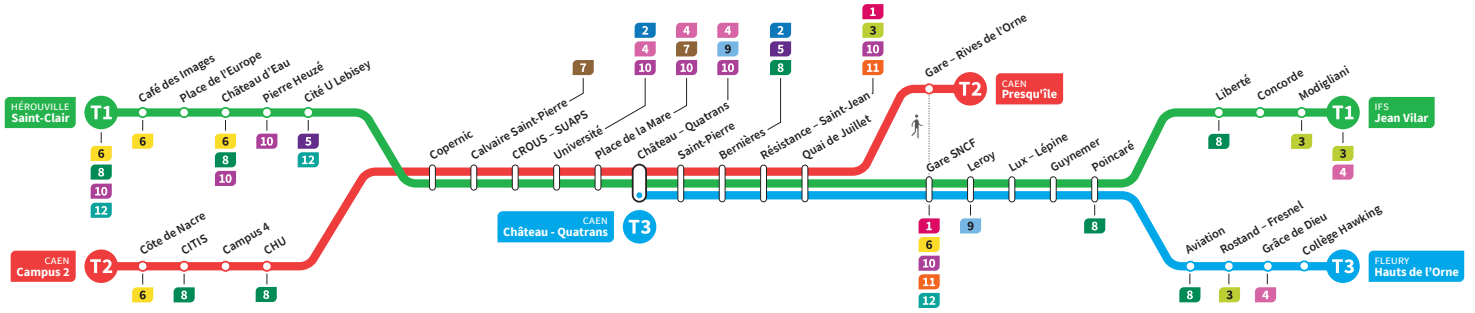

HÉROUVILLE Saint-Clair
CAEN Campus 2
CAEN Château Quatrans

IFS Jean Vilar
CAEN Presqu'île
FLEURY Fleury Hauts de l'Orne

Ligne accessible
Tous les arrêts de cette ligne
sont accessibles aux personnes
à mobilité réduite.

Horaires valables du lundi 15 juillet au dimanche 18 août 2024 inclus*

Dimanches et fêtes : Direction → HÉROUVILLE - St-Clair / CAEN - Campus 2 / CAEN - Château Quatrans

	T1	T2	T1	T2	T1	T3	T3	T2	T1	T3	T2	T1	T3	T2	T1	T3	T2
Jean Vilar			7.54			8.24			8.59			9.29			10.01		
Liberté			8.00			8.30			9.05			9.35			10.07		
Hauts de l'Orne			-		8.17	-	8.36		-	9.10		-	9.42		-	10.14	
Grâce de Dieu	7.26	7.34	-	8.14	8.21	-	8.40		-	9.14		-	9.46		-	10.18	
Poincaré	7.30	7.38	8.02	8.18	8.25	8.32	8.44		9.07	9.18		9.37	9.50		10.09	10.22	
Gare SNCF	7.37	7.45	8.09	8.25	8.32	8.39	8.51		9.14	9.25		9.44	9.57		10.16	10.29	
Presqu'île	-	-	-	-	-	-	-	8.55	-	-	9.27	-	-	9.59	-	-	10.31
Quai de Juillet	7.39	7.47	8.11	8.27	8.34	8.41	8.53	8.59	9.16	9.27	9.31	9.46	9.59	10.03	10.18	10.31	10.35
Saint-Pierre	7.42	7.50	8.14	8.30	8.37	8.44	8.56	9.02	9.19	9.30	9.34	9.49	10.02	10.06	10.21	10.34	10.38
Château Quatrans	7.44	7.52	8.16	8.32	8.39	8.46	8.58	9.04	9.21	9.32	9.36	9.51	10.04	10.08	10.23	10.36	10.40
Université	7.47	7.55	8.19	8.35		8.49	8.58	9.07	9.24		9.39	9.54		10.11	10.26		10.43
Calvaire Saint-Pierre	7.52	8.00	8.24	8.40		8.54	8.58	9.12	9.29		9.44	9.59		10.16	10.31		10.48
Pierre Heuzé	7.57	-	8.29	-		8.59	-	-	9.34	-	-	10.04	-	-	10.36	-	-
Hérouville Saint-Clair	8.03	-	8.35	-		9.05	-	-	9.40	-	-	10.10	-	-	10.42	-	-
CHU		8.04		8.44				9.16			9.48			10.20			10.52
Campus 2		8.10		8.50				9.22			9.54			10.26			10.58

	T1	T3	T2	T1	T3	T2	T1	T3	T2	T1	T3	T2	T1	T3	T2	T1	T3
Jean Vilar	10.33			11.05			11.37			12.09			12.41			13.13	
Liberté	10.39			11.11			11.43			12.15			12.47			13.19	
Hauts de l'Orne	-	10.46		-	11.18		-	11.50		-	12.22		-	12.54		-	13.26
Grâce de Dieu	-	10.50		-	11.22		-	11.54		-	12.26		-	12.58		-	13.30
Poincaré	10.41	10.54		11.13	11.26		11.45	11.58		12.17	12.30		12.49	13.02		13.21	13.34
Gare SNCF	10.48	11.01		11.20	11.33		11.52	12.05		12.24	12.37		12.56	13.09		13.28	13.41
Presqu'île	-	-	11.04	-	-	11.35	-	-	12.07	-	-	12.39	-	-	13.11	-	-
Quai de Juillet	10.50	11.03	11.08	11.22	11.35	11.39	11.54	12.07	12.11	12.26	12.39	12.43	12.58	13.11	13.15	13.30	13.43
Saint-Pierre	10.53	11.06	11.11	11.25	11.38	11.42	11.57	12.10	12.14	12.29	12.42	12.46	13.01	13.14	13.18	13.33	13.46
Château Quatrans	10.55	11.08	11.13	11.27	11.40	11.44	11.59	12.12	12.16	12.31	12.44	12.48	13.03	13.16	13.20	13.35	13.48
Université	10.58		11.16	11.30		11.47	12.02		12.19	12.34		12.51	13.06		13.23	13.38	
Calvaire Saint-Pierre	11.03		11.21	11.35		11.52	12.07		12.24	12.39		12.56	13.11		13.28	13.43	
Pierre Heuzé	11.08		-	11.40		-	12.12		-	12.44		-	13.16		-	13.48	
Hérouville Saint-Clair	11.14		-	11.46		-	12.18		-	12.50		-	13.22		-	13.54	
CHU			11.25			11.56			12.28			13.00			13.32		
Campus 2			11.31			12.02			12.34			13.06			13.38