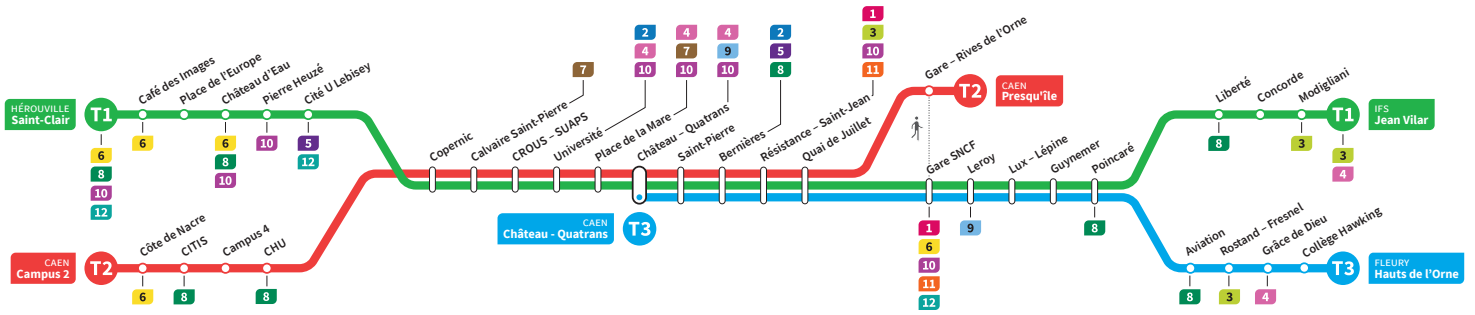

*Sous réserve de modification. Horaires théoriques sous réserve des conditions de circulation.

HÉROUVILLE Saint-Clair
CAEN Campus 2
CAEN Château Quatrans

IFS Jean Vilar
CAEN Presqu'île
FLEURY Fleury Hauts de l'Orne

Ligne accessible
Tous les arrêts de cette ligne
sont accessibles aux personnes
à mobilité réduite.

Horaires valables du lundi 15 juillet au dimanche 18 août 2024 inclus*

Dimanches et fêtes : Direction → HÉROUVILLE - St-Clair / CAEN - Campus 2 / CAEN - Château Quatrans