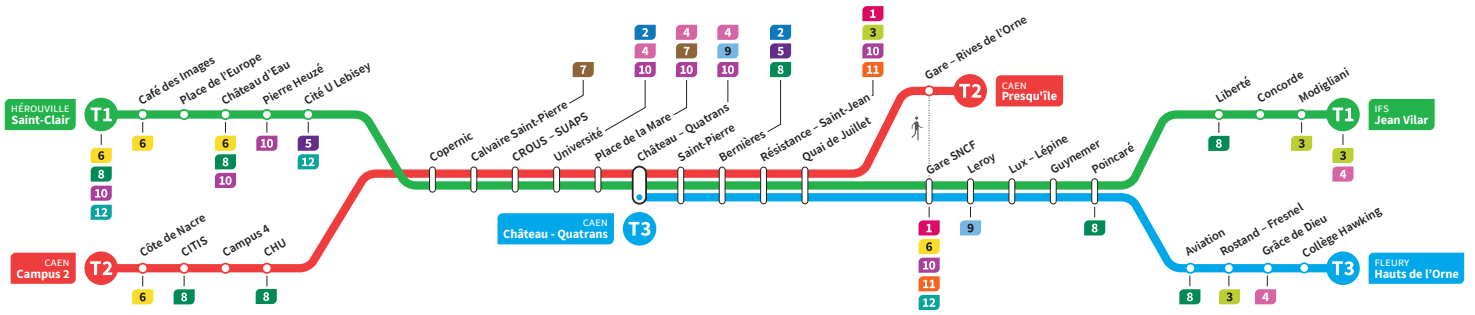

*Sous réserve de modification. Horaires théoriques sous réserve des conditions de circulation.

HÉROUVILLE Saint-Clair
CAEN Campus 2
CAEN Château Quatrans

IFS Jean Vilar
CAEN Presqu'île
FLEURY Fleury Hauts de l'Orne

Ligne accessible
Tous les arrêts de cette ligne
sont accessibles aux personnes
à mobilité réduite.

Horaires valables du lundi 15 juillet au dimanche 18 août 2024 inclus*

Dimanches et fêtes : Direction → IFS - Jean Vilar / CAEN - Presqu'île / FLEURY - Hauts de l'Orne