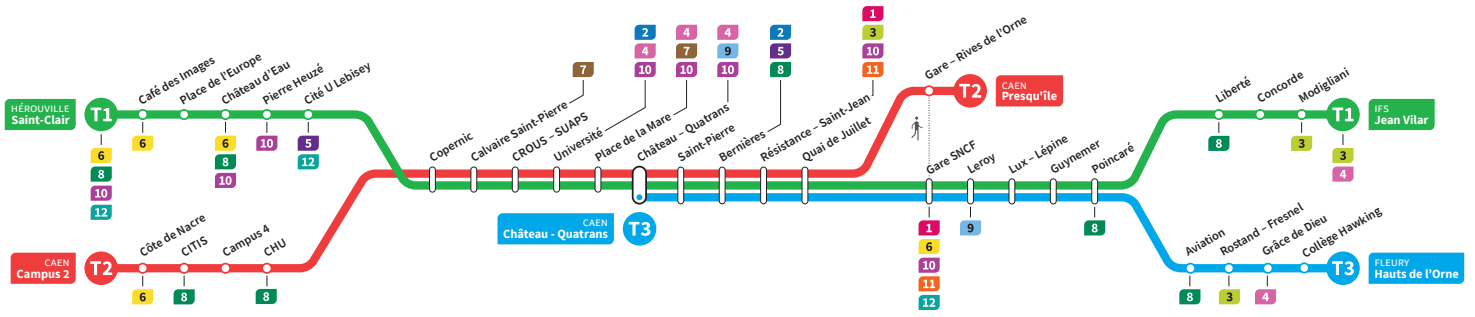

HÉROUVILLE Saint-Clair
CAEN Campus 2
CAEN Château Quatrans

IFS Jean Vilar
CAEN Presqu'île
FLEURY Fleury Hauts de l'Orne

Ligne accessible
Tous les arrêts de cette ligne
sont accessibles aux personnes
à mobilité réduite.

Horaires valables du lundi 15 juillet au dimanche 18 août 2024 inclus*

Lundi à vendredi : Direction → IFS - Jean Vilar / CAEN - Presqu'île / FLEURY - Hauts de l'Orne

	T1	T2	T3	T1	T2	T3	T1	T2	T3	T1	T2	T3	T1	T2	T3	T1	T2	T3	T1	
Campus 2		5.38			6.13			6.46			7.10			7.26			7.39			
CHU		5.44			6.19			6.52			7.16			7.32			7.45			
Hérouville Saint-Clair	5.24	-		6.03	-		6.35	-		7.05	-		7.20	-		7.35	-		7.49	
Pierre Heuzé	5.30	-		6.09	-		6.41	-		7.11	-		7.26	-		7.41	-		7.55	
Calvaire Saint-Pierre	5.35	5.48		6.14	6.23		6.46	6.56		7.16	7.20		7.31	7.36		7.46	7.49		8.00	
Université	5.39	5.52		6.18	6.27		6.50	7.00		7.20	7.24		7.35	7.40		7.50	7.53		8.04	
Château Quatrans	5.42	5.55	6.06	6.21	6.30	6.36	6.53	7.03	7.11	7.23	7.27	7.32	7.38	7.43	7.46	7.53	7.56	8.01	8.07	
Saint-Pierre	5.44	5.56	6.07	6.23	6.31	6.37	6.55	7.04	7.12	7.25	7.28	7.33	7.40	7.44	7.47	7.55	7.57	8.02	8.09	
Quai de Juillet	5.47	6.00	6.11	6.26	6.35	6.41	6.58	7.08	7.16	7.28	7.32	7.37	7.43	7.48	7.51	7.58	8.01	8.06	8.12	
Presqu'île	-	6.04	-	-	6.39	-	-	7.12	-	-	7.36	-	-	7.52	-	-	8.05	-	-	
Gare SNCF	5.49		6.13	6.28		6.43	7.00		7.18	7.30		7.39	7.45		7.53	8.00		8.08	8.14	
Poincaré	5.56		6.20	6.35		6.50	7.07		7.25	7.37		7.46	7.52		8.00	8.07		8.15	8.21	
Grâce de Dieu	-		6.24	-		6.54	-		7.29	-		7.50	-		8.04	-		8.19	-	
Hauts de l'Orne	-		6.27	-		6.57	-		7.32	-		7.53	-		8.07	-		8.22	-	
Liberté	5.58		6.37			7.09			7.39			7.54			8.09			8.23		
Jean Vilar	6.03		6.42			7.14			7.44			7.59			8.14			8.28		

	T2	T3	T1	T2	T3	T1	T2	T3	T1	T2	T3	T1	T2	T3	T1	T2	T3	T1	T2
Campus 2	7.56			8.11			8.26			8.41			8.56			9.11			9.26
CHU	8.02			8.17			8.32			8.47			9.02			9.17			9.32
Hérouville Saint-Clair	-		8.04	-		8.19	-		8.34	-		8.49	-		9.04	-		9.19	-
Pierre Heuzé	-		8.10	-		8.25	-		8.40	-		8.55	-		9.10	-		9.25	-
Calvaire Saint-Pierre	8.06		8.15	8.21		8.30	8.36		8.45	8.51		9.00	9.06		9.15	9.21		9.30	9.36
Université	8.10		8.19	8.25		8.34	8.40		8.49	8.55		9.04	9.10		9.19	9.25		9.34	9.40
Château Quatrans	8.13	8.16	8.22	8.28	8.31	8.37	8.43	8.46	8.52	8.58	9.01	9.07	9.13	9.16	9.22	9.28	9.31	9.37	9.43
Saint-Pierre	8.14	8.17	8.24	8.29	8.32	8.39	8.44	8.47	8.54	8.59	9.02	9.09	9.14	9.17	9.24	9.29	9.32	9.39	9.44
Quai de Juillet	8.18	8.21	8.27	8.33	8.36	8.42	8.48	8.51	8.57	9.03	9.06	9.12	9.18	9.21	9.27	9.33	9.36	9.42	9.48
Presqu'île	8.22	-	-	8.37	-	-	8.52	-	-	9.07	-	-	9.22	-	-	9.37	-	-	9.52
Gare SNCF		8.23	8.29		8.38	8.44		8.53	8.59		9.08	9.14		9.23	9.29		9.38	9.44	
Poincaré		8.30	8.36		8.45	8.51		9.00	9.06		9.15	9.21		9.30	9.36		9.45	9.51	
Grâce de Dieu		8.34	-		8.49	-		9.04	-		9.19	-		9.34	-		9.49	-	
Hauts de l'Orne		8.37	-		8.52	-		9.07	-		9.22	-		9.37	-		9.52	-	
Liberté			8.38			8.53			9.08			9.23			9.38			9.53	
Jean Vilar			8.43			8.58			9.13			9.28			9.43			9.58