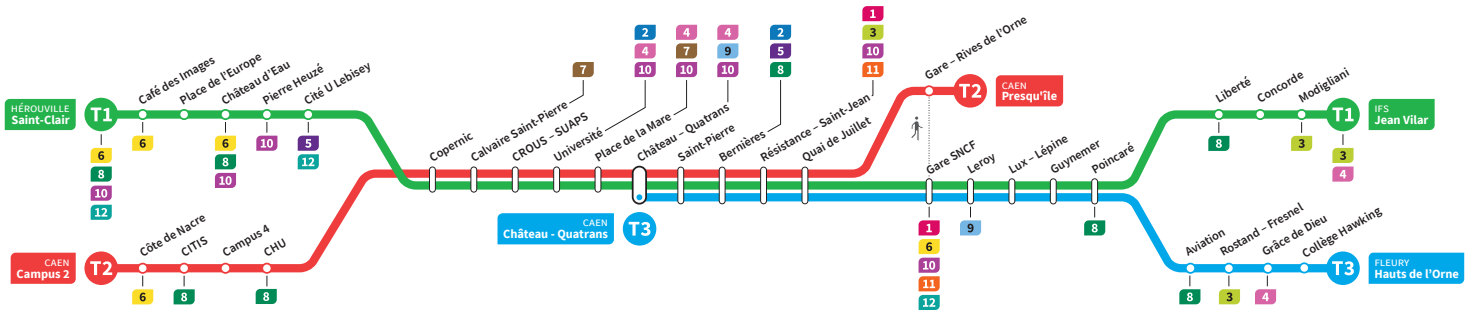

HÉROUVILLE Saint-Clair
CAEN Campus 2
CAEN Château Quatrans

IFS Jean Vilar
CAEN Presqu'île
FLEURY Fleury Hauts de l'Orne

Ligne accessible
Tous les arrêts de cette ligne
sont accessibles aux personnes
à mobilité réduite.

Horaires valables du lundi 15 juillet au dimanche 18 août 2024 inclus*

Lundi à vendredi : Direction → HÉROUVILLE - St-Clair / CAEN - Campus 2 / CAEN - Château Quatrans

	T1	T2	T1	T2	T3	T1	T3	T2	T1	T2	T1	T3	T2	T1	T2	T1	T3	T2	T1
Jean Vilar			5.16			5.46			6.13		6.26			6.40		6.56			7.09
Liberté			5.21			5.52			6.19		6.32			6.46		7.02			7.15
Hauts de l'Orne			-		5.32	-	5.57		-		-	6.31		-		-	7.01		-
Grâce de Dieu	4.38	4.56	-	5.27	5.36	-	6.01		-		-	6.35		-		-	7.05		-
Poincaré	4.42	5.00	5.24	5.31	5.40	5.54	6.05		6.21		6.34	6.39		6.48		7.04	7.09		7.17
Gare SNCF	4.49	5.07	5.30	5.38	5.47	6.01	6.12		6.28		6.41	6.46		6.55		7.11	7.16		7.24
Presqu'île	-	-	-	-	-	-	-	6.15	-	6.36	-	-	6.47	-	7.02	-	-	7.17	-
Quai de Juillet	4.51	5.09	5.32	5.40	5.49	6.03	6.14	6.19	6.30	6.40	6.43	6.48	6.51	6.57	7.06	7.13	7.18	7.21	7.26
Saint-Pierre	4.54	5.12	5.36	5.43	5.52	6.06	6.17	6.22	6.33	6.43	6.46	6.51	6.54	7.00	7.09	7.16	7.21	7.24	7.29
Château Quatrans	4.56	5.14	5.38	5.45	5.54	6.08	6.19	6.24	6.35	6.45	6.48	6.53	6.56	7.02	7.11	7.18	7.23	7.26	7.31
Université	4.59	5.17	5.41	5.48		6.11		6.27	6.38	6.48	6.51		6.59	7.05	7.14	7.21		7.29	7.34
Calvaire Saint-Pierre	5.04	5.22	5.46	5.53		6.16		6.32	6.43	6.53	6.56		7.04	7.10	7.19	7.26		7.34	7.39
Pierre Heuzé	5.09	-	5.51	-		6.21		-	6.48	-	7.01		-	7.15	-	7.31		-	7.44
Hérouville Saint-Clair	5.15	-	5.57	-		6.27		-	6.54	-	7.07		-	7.21	-	7.37		-	7.50
CHU		5.26		5.57				6.36		6.57			7.08		7.23			7.38	
Campus 2		5.32		6.03				6.42		7.03			7.14		7.29			7.44	

	T3	T2	T1	T3	T2	T1	T3	T2	T1	T3	T2	T1	T3	T2	T1	T3	T2	T1	T3
Jean Vilar			7.26			7.40			7.55		8.10			8.25		8.40			
Liberté			7.32			7.46			8.01		8.16			8.31		8.46			
Hauts de l'Orne	7.17		-	7.28		-	7.46		-	8.01		-	8.16		-	8.31		-	8.46
Grâce de Dieu	7.21		-	7.32		-	7.50		-	8.05		-	8.20		-	8.35		-	8.50
Poincaré	7.25		7.34	7.36		7.48	7.54		8.03	8.09		8.18	8.24		8.33	8.39		8.48	8.54
Gare SNCF	7.32		7.41	7.43		7.55	8.01		8.10	8.16		8.25	8.31		8.40	8.46		8.55	9.01
Presqu'île	-	7.33	-	-	7.47	-	-	8.02	-	-	8.17	-	-	8.32	-	-	8.47	-	-
Quai de Juillet	7.34	7.37	7.43	7.45	7.51	7.57	8.03	8.06	8.12	8.18	8.21	8.27	8.33	8.36	8.42	8.48	8.51	8.57	9.03
Saint-Pierre	7.37	7.40	7.46	7.48	7.54	8.00	8.06	8.09	8.15	8.21	8.24	8.30	8.36	8.39	8.45	8.51	8.54	9.00	9.06
Château Quatrans	7.39	7.42	7.48	7.50	7.56	8.02	8.08	8.11	8.17	8.23	8.26	8.32	8.38	8.41	8.47	8.53	8.56	9.02	9.08
Université		7.45	7.51		7.59	8.05		8.14	8.20		8.29	8.35		8.44	8.50		8.59	9.05	
Calvaire Saint-Pierre		7.50	7.56		8.04	8.10		8.19	8.25		8.34	8.40		8.49	8.55		9.04	9.10	
Pierre Heuzé		-	8.01		-	8.15		-	8.30		-	8.45		-	9.00		-	9.15	
Hérouville Saint-Clair		-	8.07		-	8.21		-	8.36		-	8.51		-	9.06		-	9.21	
CHU		7.54		8.08		8.23		8.23		8.38		8.44		8.53		9.08		9.14	
Campus 2		8.00		8.14		8.29		8.29		8.44		8.44		8.59		9.14		9.14