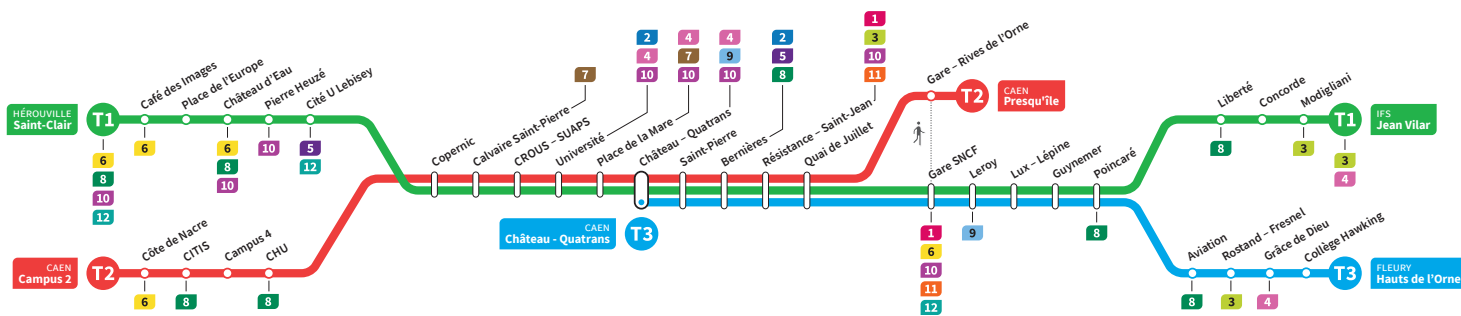

HÉROUVILLE Saint-Clair
CAEN Campus 2
CAEN Château Quatrans

IFS Jean Vilar
CAEN Presqu'île
FLEURY Fleury Hauts de l'Orne

Ligne accessible
Tous les arrêts de cette ligne
sont accessibles aux personnes
à mobilité réduite.

Horaires valables du lundi 15 juillet au dimanche 18 août 2024 inclus*

Dimanches et fêtes : Direction → IFS - Jean Vilar / CAEN - Presqu'île / FLEURY - Hauts de l'Orne

	T1	T2	T3	T1	T2	T3	T1	T2	T3	T1	T2	T3	T1	T2	T3	T1	T2
Campus 2		17.27			17.59			18.31			19.03			19.35			20.07
CHU		17.33			18.05			18.37			19.09			19.41			20.13
Hérouville Saint-Clair	17.14	-	17.46	-	18.18	-		18.50	-	19.22	-		19.54	-			
Pierre Heuzé	17.20	-	17.52	-	18.24	-		18.56	-	19.28	-		20.00	-			
Calvaire Saint-Pierre	17.25	17.37	17.57	18.09	18.29	18.41		19.01	19.13	19.33	19.45		20.05	20.17			
Université	17.29	17.41	18.01	18.13	18.33	18.45		19.05	19.17	19.37	19.49		20.09	20.21			
Château Quatrans	17.32	17.44	17.50	18.04	18.16	18.22	18.36	18.48	18.54	19.08	19.20	19.26	19.40	19.52	19.58	20.12	20.24
Saint-Pierre	17.34	17.45	17.51	18.06	18.17	18.23	18.38	18.49	18.55	19.10	19.21	19.27	19.42	19.53	19.59	20.14	20.25
Quai de Juillet	17.37	17.49	17.55	18.09	18.21	18.27	18.41	18.53	18.59	19.13	19.25	19.31	19.45	19.57	20.03	20.17	20.29
Presqu'île	-	17.53	-	-	18.25	-	-	18.57	-	-	19.29	-	-	20.01	-	-	20.33
Gare SNCF	17.39		17.57	18.11	18.29	18.43		19.01	19.15		19.33	19.47		20.05	20.19		
Poincaré	17.46		18.04	18.18	18.36	18.50		19.08	19.22		19.40	19.54		20.12	20.26		
Grâce de Dieu	-		18.08	-	18.40	-		19.12	-		19.44	-		20.16	-		
Hauts de l'Orne	-		18.11	-	18.43	-		19.15	-		19.47	-		20.19	-		
Liberté	17.48		18.20		18.52			19.24			19.56			20.28			
Jean Vilar	17.53		18.25		18.57			19.29			20.01			20.33			

	T3	T1	T2	T3	T1	T2	T3	T1	T2	T3	T1	T2	T3	T1	T2	T3	T1
Campus 2			20.39		21.11			21.43			22.15			22.47			
CHU			20.45		21.17			21.49			22.21			22.53			
Hérouville Saint-Clair		20.26	-	20.58	-		21.30	-	22.00	-	22.32	-		23.06			23.06
Pierre Heuzé		20.32	-	21.04	-		21.36	-	22.06	-	22.38	-		23.12			23.12
Calvaire Saint-Pierre		20.37	20.49	21.09	21.21		21.41	21.53	22.11	22.25	22.43	22.57		23.17			23.17
Université		20.41	20.53	21.13	21.25		21.45	21.57	22.15	22.29	22.47	23.01		23.21			23.21
Château Quatrans	20.30	20.44	20.56	21.02	21.16	21.28	21.34	21.48	22.00	22.06	22.18	22.32	22.38	22.50	23.04	23.10	23.24
Saint-Pierre	20.31	20.46	20.57	21.03	21.18	21.29	21.35	21.50	22.01	22.07	22.20	22.33	22.39	22.52	23.05	23.11	23.26
Quai de Juillet	20.35	20.49	21.01	21.07	21.21	21.33	21.39	21.53	22.05	22.11	22.23	22.37	22.43	22.55	23.09	23.15	23.29
Presqu'île	-	-	21.05	-	21.37	-	-	22.09	-	-	22.41	-	-	23.13	-	-	-
Gare SNCF	20.37	20.51		21.09	21.23		21.41	21.55		22.13	22.25		22.45	22.57		23.17	23.31
Poincaré	20.44	20.58		21.16	21.30		21.48	22.02		22.20	22.32		22.52	23.04		23.24	23.38
Grâce de Dieu	20.48	-		21.20	-		21.52	-		22.24	-		22.56	-		23.28	-
Hauts de l'Orne	20.51	-		21.23	-		21.55	-		22.27	-		22.59	-		23.31	-
Liberté		21.00		21.32			22.04			22.34			23.06			23.40	
Jean Vilar		21.05		21.37			22.09			22.39			23.11			23.45