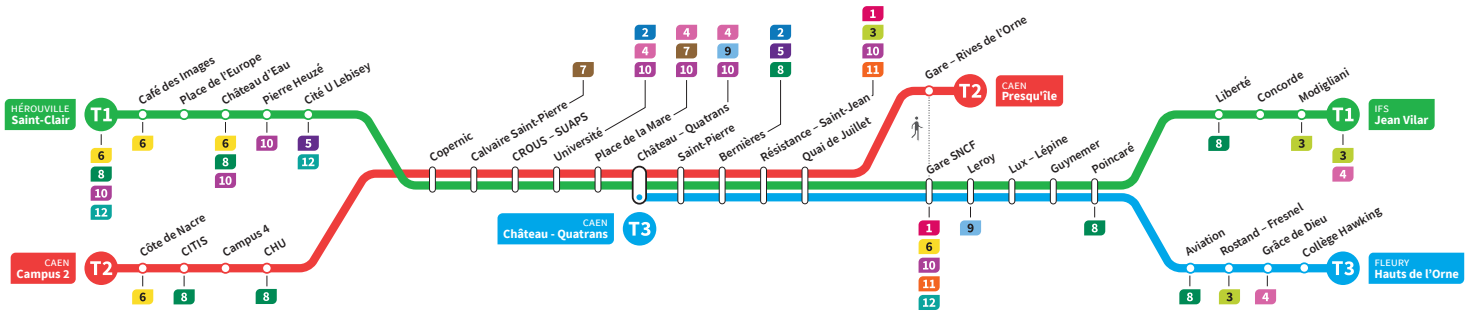

	T1	T3	T2	T1	T3	T2	T1	T3	T2	T1	T3	T2	T1	T3	T2	T1	T3
Jean Vilar	17.55			18.10			18.25			18.41			18.54			19.16	
Liberté	18.01			18.16			18.31			18.47			19.00			19.22	
Hauts de l'Orne	-	18.01		-	18.16		-	18.31		-	18.46		-	19.04		-	19.19
Grâce de Dieu	-	18.05		-	18.20		-	18.35		-	18.50		-	19.08		-	19.23
Poincaré	18.03	18.09		18.18	18.24		18.33	18.39		18.49	18.54		19.02	19.12		19.24	19.27
Gare SNCF	18.10	18.16		18.25	18.31		18.40	18.46		18.56	19.01		19.09	19.19		19.31	19.34
Presqu'île	-	-	18.17	-	-	18.32	-	-	18.48	-	-	19.03	-	-	19.23	-	-
Quai de Juillet	18.12	18.18	18.21	18.27	18.33	18.36	18.42	18.48	18.52	18.58	19.03	19.07	19.11	19.21	19.27	19.33	19.36
Saint-Pierre	18.15	18.21	18.24	18.30	18.36	18.39	18.45	18.51	18.55	19.01	19.06	19.10	19.14	19.24	19.30	19.36	19.39
Château Quatrans	18.17	18.23	18.26	18.32	18.38	18.41	18.47	18.53	18.57	19.03	19.08	19.12	19.16	19.26	19.32	19.38	19.41
Université	18.20		18.29	18.35		18.44	18.50		19.00	19.06		19.15	19.19		19.35	19.41	
Calvaire Saint-Pierre	18.25		18.34	18.40		18.49	18.55		19.05	19.11		19.20	19.24		19.40	19.46	
Pierre Heuzé	18.30		-	18.45		-	19.00		-	19.16		-	19.29		-	19.51	
Hérouville Saint-Clair	18.36		-	18.51		-	19.06		-	19.22		-	19.35		-	19.57	
CHU			18.38			18.53			19.09			19.24			19.44		
Campus 2			18.44			18.59			19.15			19.30			19.50		

*Sous réserve de modification. Horaires théoriques sous réserve des conditions de circulation.

HÉROUVILLE Saint-Clair
CAEN Campus 2
CAEN Château Quatrans

IFS Jean Vilar
CAEN Presqu'île
FLEURY Fleury Hauts de l'Orne

Ligne accessible
Tous les arrêts de cette ligne
sont accessibles aux personnes
à mobilité réduite.

Horaires valables du lundi 15 juillet au dimanche 18 août 2024 inclus*

Samedi Direction → HÉROUVILLE - St-Clair / CAEN - Campus 2 / CAEN - Château Quatrans