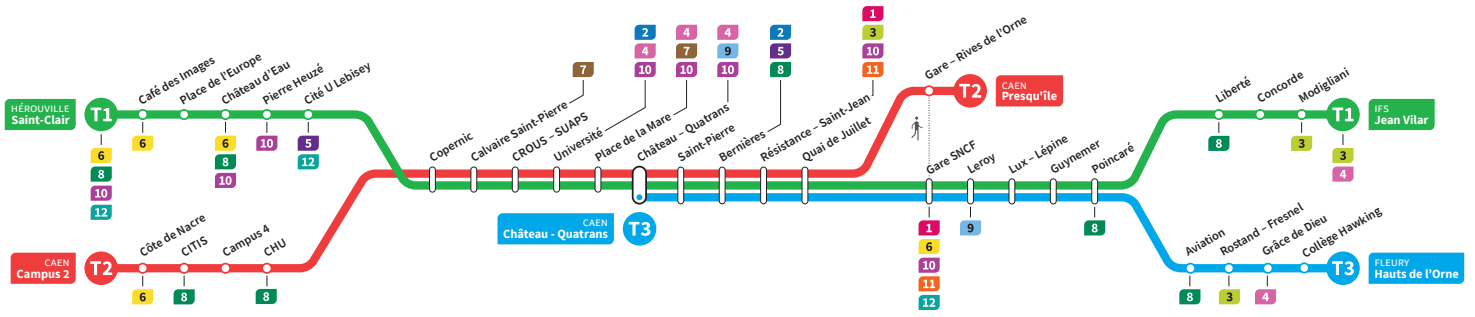

HÉROUVILLE Saint-Clair
CAEN Campus 2
CAEN Château Quatrans

IFS Jean Vilar
CAEN Presqu'île
FLEURY Fleury Hauts de l'Orne

Ligne accessible
Tous les arrêts de cette ligne
sont accessibles aux personnes
à mobilité réduite.

Horaires valables du lundi 15 juillet au dimanche 18 août 2024 inclus*

Samedi Direction → IFS - Jean Vilar / CAEN - Presqu'île / FLEURY - Hauts de l'Orne

	T1	T2	T3	T1	T2	T3	T1	T2	T3	T1	T2	T3	T1	T2	T3	T1	T2
Campus 2		5.38			6.13			6.46			7.17			7.48			8.20
CHU		5.44			6.19			6.52			7.23			7.54			8.26
Hérouville Saint-Clair	5.24	-		6.03	-		6.34	-		7.01	-		7.36	-		8.07	-
Pierre Heuzé	5.30	-		6.09	-		6.40	-		7.07	-		7.42	-		8.13	-
Calvaire Saint-Pierre	5.35	5.48		6.14	6.23		6.45	6.56		7.12	7.27		7.47	7.58		8.18	8.30
Université	5.39	5.52		6.18	6.27		6.49	7.00		7.16	7.31		7.51	8.02		8.22	8.34
Château Quatrans	5.42	5.55	6.06	6.21	6.30	6.36	6.52	7.03	7.08	7.19	7.34	7.39	7.54	8.05	8.10	8.25	8.37
Saint-Pierre	5.44	5.56	6.07	6.23	6.31	6.37	6.54	7.04	7.09	7.21	7.35	7.40	7.56	8.06	8.11	8.27	8.38
Quai de Juillet	5.47	6.00	6.11	6.26	6.35	6.41	6.57	7.08	7.13	7.24	7.39	7.44	7.59	8.10	8.15	8.30	8.42
Presqu'île	-	6.04	-	-	6.39	-	-	7.12	-	-	7.43	-	-	8.14	-	-	8.46
Gare SNCF	5.49		6.13	6.28		6.43	6.59		7.15	7.26		7.46	8.01		8.17	8.32	
Poincaré	5.56		6.20	6.35		6.50	7.06		7.22	7.33		7.53	8.08		8.24	8.39	
Grâce de Dieu	-		6.24	-		6.54	-		7.26	-		7.57	-		8.28	-	
Hauts de l'Orne	-		6.27	-		6.57	-		7.29	-		8.00	-		8.31	-	
Liberté	5.58		6.37		7.08		7.35		7.46	8.01		8.17	8.32		8.41		8.46
Jean Vilar	6.03		6.42		7.13		7.40		7.46	8.01		8.17	8.32		8.41		8.46

	T3	T1	T3	T2	T3	T1	T2	T3	T1	T2	T3	T1	T2	T3	T1	T2	T3
Campus 2				8.50			9.11			9.26			9.41			9.56	
CHU				8.56			9.17			9.32			9.47			10.02	
Hérouville Saint-Clair		8.36		-		9.04	-		9.20	-		9.34	-		9.50	-	
Pierre Heuzé		8.42		-		9.10	-		9.26	-		9.40	-		9.56	-	
Calvaire Saint-Pierre		8.47		9.00		9.15	9.21		9.31	9.36		9.45	9.51		10.01	10.06	
Université		8.51		9.04		9.19	9.25		9.35	9.40		9.49	9.55		10.05	10.10	
Château Quatrans	8.42	8.54	9.01	9.07	9.16	9.22	9.28	9.31	9.38	9.43	9.46	9.52	9.58	10.01	10.08	10.13	10.16
Saint-Pierre	8.43	8.56	9.02	9.08	9.17	9.24	9.29	9.32	9.40	9.44	9.47	9.54	9.59	10.02	10.10	10.14	10.17
Quai de Juillet	8.47	8.59	9.06	9.12	9.21	9.27	9.33	9.36	9.43	9.48	9.51	9.57	10.03	10.06	10.13	10.18	10.21
Presqu'île	-	-	-	9.16	-	-	9.37	-	-	9.52	-	-	10.07	-	-	10.22	-
Gare SNCF	8.49	9.01	9.08		9.23	9.29		9.38	9.45		9.53	9.59		10.08	10.15		10.23
Poincaré	8.56	9.08	9.15		9.30	9.36		9.45	9.52		10.00	10.06		10.15	10.22		10.30
Grâce de Dieu	9.00	-	9.19		9.34	-		9.49	-		10.04	-		10.19	-		10.34
Hauts de l'Orne	9.03	-	9.22		9.37	-		9.52	-		10.07	-		10.22	-		10.37
Liberté		9.10			9.38		9.54		10.08		10.13		10.29		10.41		10.46
Jean Vilar		9.15			9.43		9.59		10.13		10.29		10.41		10.46		10.51