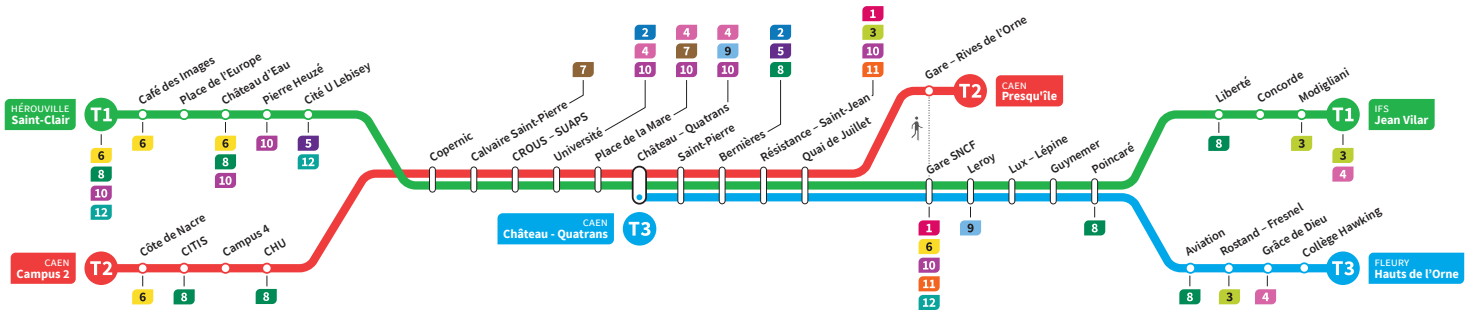

*Sous réserve de modification. Horaires théoriques sous réserve des conditions de circulation.

HÉROUVILLE Saint-Clair
CAEN Campus 2
CAEN Château Quatrans

IFS Jean Vilar
CAEN Presqu'île
FLEURY Fleury Hauts de l'Orne

Ligne accessible
Tous les arrêts de cette ligne
sont accessibles aux personnes
à mobilité réduite.

Horaires valables du lundi 15 juillet au dimanche 18 août 2024 inclus*

Lundi à vendredi : Direction → IFS - Jean Vilar / CAEN - Presqu'île / FLEURY - Hauts de l'Orne