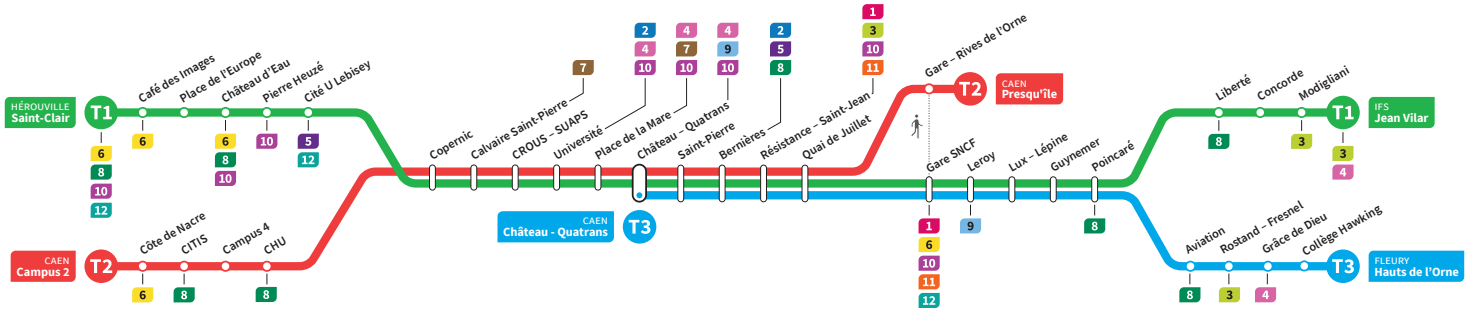

HÉROUVILLE Saint-Clair
CAEN Campus 2
CAEN Château Quatrans

IFS Jean Vilar
CAEN Presqu'île
FLEURY Fleury Hauts de l'Orne

Ligne accessible
Tous les arrêts de cette ligne
sont accessibles aux personnes
à mobilité réduite.

Horaires valables du lundi 15 juillet au dimanche 18 août 2024 inclus*

Samedi Direction → HÉROUVILLE - St-Clair / CAEN - Campus 2 / CAEN - Château Quatrans

	T2	T1	T3	T2	T1	T3	T2	T1	T3	T2	T1	T3	T2	T1	T3	T2	T1	
Jean Vilar		15.10			15.25			15.40			15.55			16.10			16.25	
Liberté		15.16			15.31			15.46			16.01			16.16			16.31	
Hauts de l'Orne		-	15.16		-	15.31		-	15.46		-	16.01		-	16.16		-	
Grâce de Dieu		-	15.20		-	15.35		-	15.50		-	16.05		-	16.20		-	
Poincaré			15.18	15.24		15.33	15.39		15.48	15.54		16.03	16.09		16.18	16.24		16.33
Gare SNCF			15.25	15.31		15.40	15.46		15.55	16.01		16.10	16.16		16.25	16.31		16.40
Presqu'île	15.17	-	-	15.32		-	15.47	-	-	16.02	-	-	16.17	-	-	16.32	-	
Quai de Juillet	15.21	15.27	15.33	15.36	15.42	15.48	15.51	15.57	16.03	16.06	16.12	16.18	16.21	16.27	16.33	16.36	16.42	
Saint-Pierre	15.24	15.30	15.36	15.39	15.45	15.51	15.54	16.00	16.06	16.09	16.15	16.21	16.24	16.30	16.36	16.39	16.45	
Château Quatrans	15.26	15.32	15.38	15.41	15.47	15.53	15.56	16.02	16.08	16.11	16.17	16.23	16.26	16.32	16.38	16.41	16.47	
Université	15.29	15.35		15.44	15.50		15.59	16.05		16.14	16.20		16.29	16.35		16.44	16.50	
Calvaire Saint-Pierre	15.34	15.40		15.49	15.55		16.04	16.10		16.19	16.25		16.34	16.40		16.49	16.55	
Pierre Heuzé	-	15.45		-	16.00		-	16.15		-	16.30		-	16.45		-	17.00	
Hérouville Saint-Clair	-	15.51		-	16.06		-	16.21		-	16.36		-	16.51		-	17.06	
CHU	15.38			15.53			16.08			16.23			16.38			16.53		
Campus 2	15.44			15.59			16.14			16.29			16.44			16.59		

	T3	T2	T1	T3	T2	T1	T3	T2	T1	T3	T2	T1	T3	T2	T1	T3	T2
Jean Vilar			16.40			16.55			17.10			17.25			17.40		
Liberté			16.46			17.01			17.16			17.31			17.46		
Hauts de l'Orne	16.31	-	16.46		-	17.01		-	17.16		-	17.31		-	17.46		-
Grâce de Dieu	16.35	-	16.50		-	17.05		-	17.20		-	17.35		-	17.50		-
Poincaré	16.39		16.48	16.54		17.03	17.09		17.18	17.24		17.33	17.39		17.48	17.54	
Gare SNCF	16.46		16.55	17.01		17.10	17.16		17.25	17.31		17.40	17.46		17.55	18.01	
Presqu'île	-	16.47	-	-	17.02	-	-	17.17	-	-	17.32	-	-	17.47	-	-	18.02
Quai de Juillet	16.48	16.51	16.57	17.03	17.06	17.12	17.18	17.21	17.27	17.33	17.36	17.42	17.48	17.51	17.57	18.03	18.06
Saint-Pierre	16.51	16.54	17.00	17.06	17.09	17.15	17.21	17.24	17.30	17.36	17.39	17.45	17.51	17.54	18.00	18.06	18.09
Château Quatrans	16.53	16.56	17.02	17.08	17.11	17.17	17.23	17.26	17.32	17.38	17.41	17.47	17.53	17.56	18.02	18.08	18.11
Université		16.59	17.05		17.14	17.20		17.29	17.35		17.44	17.50		17.59	18.05		18.14
Calvaire Saint-Pierre		17.04	17.10		17.19	17.25		17.34	17.40		17.49	17.55		18.04	18.10		18.19
Pierre Heuzé		-	17.15		-	17.30		-	17.45		-	18.00		-	18.15		-
Hérouville Saint-Clair		-	17.21		-	17.36		-	17.51		-	18.06		-	18.21		-
CHU		17.08			17.23			17.38			17.53			18.08			18.23
Campus 2		17.14			17.29			17.44			17.59			18.14			18.29