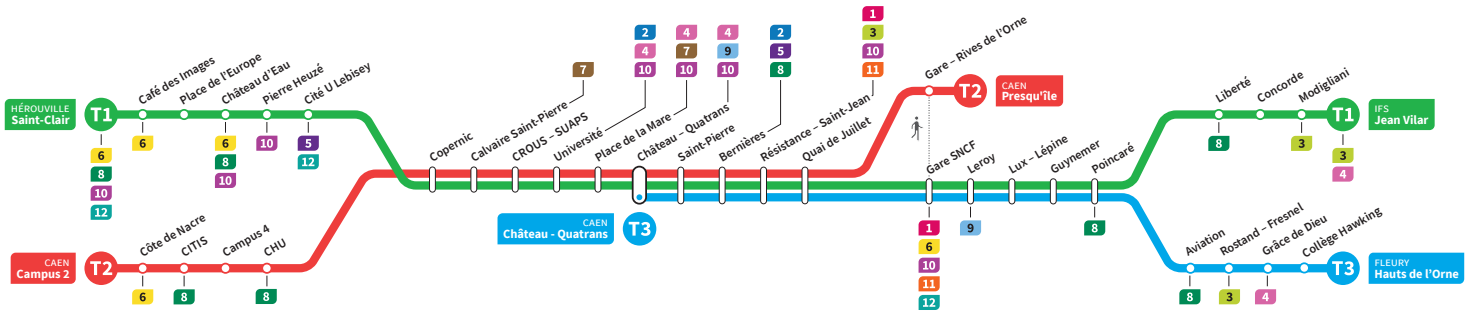

HÉROUVILLE Saint-Clair
CAEN Campus 2
CAEN Château Quatrans

IFS Jean Vilar
CAEN Presqu'île
FLEURY Fleury Hauts de l'Orne

Ligne accessible
Tous les arrêts de cette ligne
sont accessibles aux personnes
à mobilité réduite.

Horaires valables du lundi 15 juillet au dimanche 18 août 2024 inclus*

Samedi Direction → IFS - Jean Vilar / CAEN - Presqu'île / FLEURY - Hauts de l'Orne

	T3	T1	T2	T3	T1	T2	T3	T1	T2	T3	T1	T2	T3	T1	T2	T3	T1
Campus 2			11.41			11.56			12.11			12.26			12.41		
CHU			11.47			12.02			12.17			12.32			12.47		
Hérouville Saint-Clair		11.34	-		11.49	-		12.04	-		12.19	-		12.34	-		12.49
Pierre Heuzé		11.40	-		11.55	-		12.10	-		12.25	-		12.40	-		12.55
Calvaire Saint-Pierre		11.45	11.51		12.00	12.06		12.15	12.21		12.30	12.36		12.45	12.51		13.00
Université		11.49	11.55		12.04	12.10		12.19	12.25		12.34	12.40		12.49	12.55		13.04
Château Quatrans	11.46	11.52	11.58	12.01	12.07	12.13	12.16	12.22	12.28	12.31	12.37	12.43	12.46	12.52	12.58	13.01	13.07
Saint-Pierre	11.47	11.54	11.59	12.02	12.09	12.14	12.17	12.24	12.29	12.32	12.39	12.44	12.47	12.54	12.59	13.02	13.09
Quai de Juillet	11.51	11.57	12.03	12.06	12.12	12.18	12.21	12.27	12.33	12.36	12.42	12.48	12.51	12.57	13.03	13.06	13.12
Presqu'île	-	-	12.07	-	-	12.22	-	-	12.37	-	-	12.52	-	-	13.07	-	-
Gare SNCF	11.53	11.59		12.08	12.14		12.23	12.29		12.38	12.44		12.53	12.59		13.08	13.14
Poincaré	12.00	12.06		12.15	12.21		12.30	12.36		12.45	12.51		13.00	13.06		13.15	13.21
Grâce de Dieu	12.04	-		12.19	-		12.34	-		12.49	-		13.04	-		13.19	-
Hauts de l'Orne	12.07	-		12.22	-		12.37	-		12.52	-		13.07	-		13.22	-
Liberté		12.08			12.23			12.38			12.53			13.08			13.23
Jean Vilar		12.13			12.28			12.43			12.58			13.13			13.28

	T2	T3	T1	T2	T3	T1	T2	T3	T1	T2	T3	T1	T2	T3	T1	T2	T3
Campus 2	12.56			13.11			13.26			13.41			13.56			14.11	
CHU	13.02			13.17			13.32			13.47			14.02			14.17	
Hérouville Saint-Clair	-		13.04	-		13.19	-		13.34	-		13.49	-		14.04	-	
Pierre Heuzé	-		13.10	-		13.25	-		13.40	-		13.55	-		14.10	-	
Calvaire Saint-Pierre	13.06		13.15	13.21		13.30	13.36		13.45	13.51		14.00	14.06		14.15	14.21	
Université	13.10		13.19	13.25		13.34	13.40		13.49	13.55		14.04	14.10		14.19	14.25	
Château Quatrans	13.13	13.16	13.22	13.28	13.31	13.37	13.43	13.46	13.52	13.58	14.01	14.07	14.13	14.16	14.22	14.28	14.31
Saint-Pierre	13.14	13.17	13.24	13.29	13.32	13.39	13.44	13.47	13.54	13.59	14.02	14.09	14.14	14.17	14.24	14.29	14.32
Quai de Juillet	13.18	13.21	13.27	13.33	13.36	13.42	13.48	13.51	13.57	14.03	14.06	14.12	14.18	14.21	14.27	14.33	14.36
Presqu'île	13.22	-	-	13.37	-	-	13.52	-	-	14.07	-	-	14.22	-	-	14.37	-
Gare SNCF		13.23	13.29		13.38	13.44		13.53	13.59		14.08	14.14		14.23	14.29		14.38
Poincaré		13.30	13.36		13.45	13.51		14.00	14.06		14.15	14.21		14.30	14.36		14.45
Grâce de Dieu		13.34	-		13.49	-		14.04	-		14.19	-		14.34	-		14.49
Hauts de l'Orne		13.37	-		13.52	-		14.07	-		14.22	-		14.37	-		14.52
Liberté			13.38			13.53			14.08			14.23			14.38		
Jean Vilar			13.43			13.58			14.13			14.28			14.43