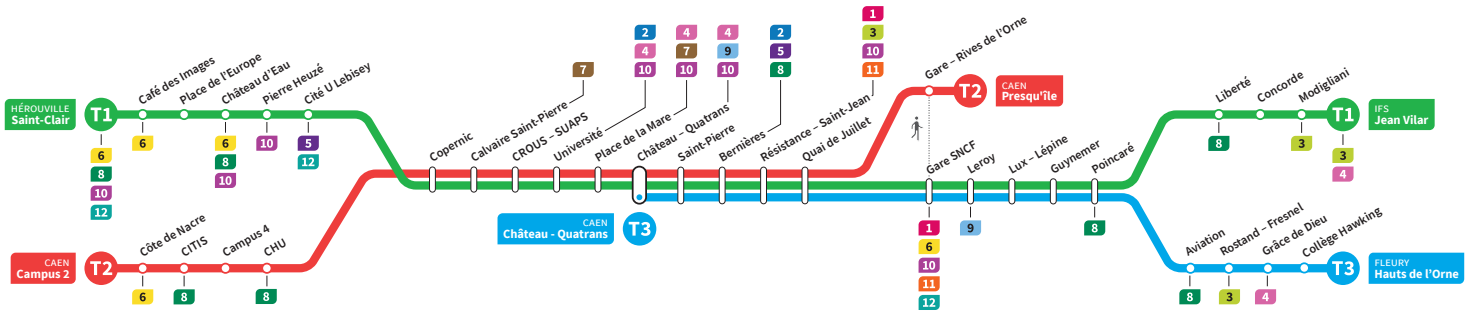

HÉROUVILLE Saint-Clair
CAEN Campus 2
CAEN Château Quatrans

IFS Jean Vilar
CAEN Presqu'île
FLEURY Fleury Hauts de l'Orne

Ligne accessible
Tous les arrêts de cette ligne
sont accessibles aux personnes
à mobilité réduite.

Horaires valables du lundi 15 juillet au dimanche 18 août 2024 inclus*

Lundi à vendredi : Direction → HÉROUVILLE - St-Clair / CAEN - Campus 2 / CAEN - Château Quatrans

	T1	T3	T2	T1	T3	T2	T1	T3	T2	T1	T3	T2	T1	T3	T2	T1	T3	T2	T1
Jean Vilar	15.10			15.25			15.40			15.55			16.10			16.25			16.40
Liberté	15.16			15.31			15.46			16.01			16.16			16.31			16.46
Hauts de l'Orne	-	15.16		-	15.31		-	15.46		-	16.01		-	16.16		-	16.31		-
Grâce de Dieu	-	15.20		-	15.35		-	15.50		-	16.05		-	16.20		-	16.35		-
Poincaré	15.18	15.24		15.33	15.39		15.48	15.54		16.03	16.09		16.18	16.24		16.33	16.39		16.48
Gare SNCF	15.25	15.31		15.40	15.46		15.55	16.01		16.10	16.16		16.25	16.31		16.40	16.46		16.55
Presqu'île	-	-	15.32	-	-	15.47	-	-	16.02	-	-	16.17	-	-	16.32	-	-	16.47	-
Quai de Juillet	15.27	15.33	15.36	15.42	15.48	15.51	15.57	16.03	16.06	16.12	16.18	16.21	16.27	16.33	16.36	16.42	16.48	16.51	16.57
Saint-Pierre	15.30	15.36	15.39	15.45	15.51	15.54	16.00	16.06	16.09	16.15	16.21	16.24	16.30	16.36	16.39	16.45	16.51	16.54	17.00
Château Quatrans	15.32	15.38	15.41	15.47	15.53	15.56	16.02	16.08	16.11	16.17	16.23	16.26	16.32	16.38	16.41	16.47	16.53	16.56	17.02
Université	15.35		15.44	15.50		15.59	16.05		16.14	16.20		16.29	16.35		16.44	16.50		16.59	17.05
Calvaire Saint-Pierre	15.40		15.49	15.55		16.04	16.10		16.19	16.25		16.34	16.40		16.49	16.55		17.04	17.10
Pierre Heuzé	15.45		-	16.00		-	16.15		-	16.30		-	16.45		-	17.00		-	17.15
Hérouville Saint-Clair	15.51		-	16.06		-	16.21		-	16.36		-	16.51		-	17.06		-	17.21
CHU			15.53			16.08			16.23			16.38			16.53			17.08	
Campus 2			15.59			16.14			16.29			16.44			16.59			17.14	

	T3	T2	T1	T3	T2	T1	T3	T2	T1	T3	T2	T1	T3	T2	T1	T3	T2	T1	T3
Jean Vilar			16.55			17.10			17.25			17.40			17.55			18.10	
Liberté			17.01			17.16			17.31			17.46			18.01			18.16	
Hauts de l'Orne	16.46		-	17.01		-	17.16		-	17.31		-	17.46		-	18.01		-	18.16
Grâce de Dieu	16.50		-	17.05		-	17.20		-	17.35		-	17.50		-	18.05		-	18.20
Poincaré	16.54		17.03	17.09		17.18	17.24		17.33	17.39		17.48	17.54		18.03	18.09		18.18	18.24
Gare SNCF	17.01		17.10	17.16		17.25	17.31		17.40	17.46		17.55	18.01		18.10	18.16		18.25	18.31
Presqu'île	-	17.02	-	-	17.17	-	-	17.32	-	-	17.47	-	-	18.02	-	-	18.17	-	-
Quai de Juillet	17.03	17.06	17.12	17.18	17.21	17.27	17.33	17.36	17.42	17.48	17.51	17.57	18.03	18.06	18.12	18.18	18.21	18.27	18.33
Saint-Pierre	17.06	17.09	17.15	17.21	17.24	17.30	17.36	17.39	17.45	17.51	17.54	18.00	18.06	18.09	18.15	18.21	18.24	18.30	18.36
Château Quatrans	17.08	17.11	17.17	17.23	17.26	17.32	17.38	17.41	17.47	17.53	17.56	18.02	18.08	18.11	18.17	18.23	18.26	18.32	18.38
Université		17.14	17.20		17.29	17.35		17.44	17.50		17.59	18.05		18.14	18.20		18.29	18.35	
Calvaire Saint-Pierre		17.19	17.25		17.34	17.40		17.49	17.55		18.04	18.10		18.19	18.25		18.34	18.40	
Pierre Heuzé		-	17.30		-	17.45		-	18.00		-	18.15		-	18.30		-	18.45	
Hérouville Saint-Clair		-	17.36		-	17.51		-	18.06		-	18.21		-	18.36		-	18.51	
CHU		17.23		17.38		17.53		18.08		18.23		18.38		18.53		19.08		19.23	
Campus 2		17.29		17.44		17.59		18.14		18.29		18.44		18.59		19.14		19.29