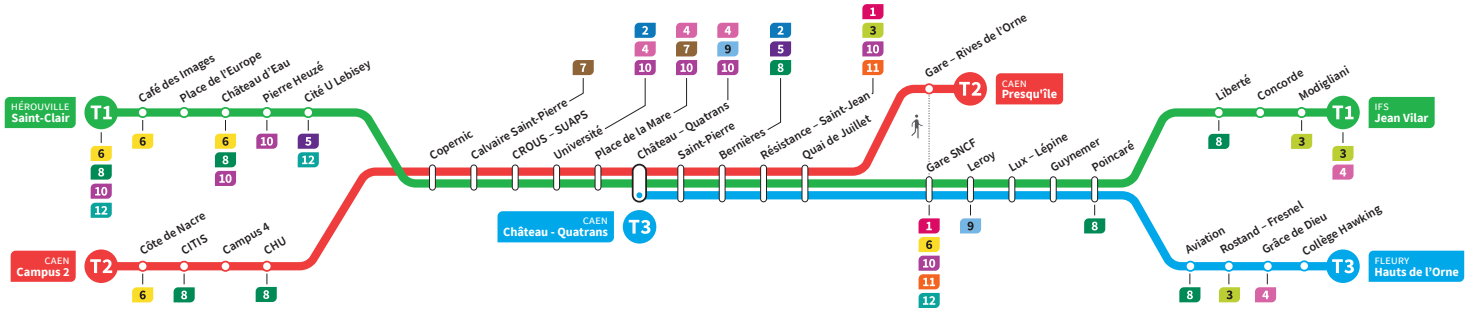

	T1	T2	T3	T1	T2	T3	T1	T2	T3	T1	T2	T3	T1	T2	T3	T1	T2
Campus 2		14.26			14.41			14.56			15.11			15.26			15.41
CHU		14.32			14.47			15.02			15.17			15.32			15.47
Hérouville Saint-Clair	14.19	-		14.34	-		14.49	-		15.04	-		15.19	-		15.34	-
Pierre Heuzé	14.25	-		14.40	-		14.55	-		15.10	-		15.25	-		15.40	-
Calvaire Saint-Pierre	14.30	14.36		14.45	14.51		15.00	15.06		15.15	15.21		15.30	15.36		15.45	15.51
Université	14.34	14.40		14.49	14.55		15.04	15.10		15.19	15.25		15.34	15.40		15.49	15.55
Château Quatrans	14.37	14.43	14.46	14.52	14.58	15.01	15.07	15.13	15.16	15.22	15.28	15.31	15.37	15.43	15.46	15.52	15.58
Saint-Pierre	14.39	14.44	14.47	14.54	14.59	15.02	15.09	15.14	15.17	15.24	15.29	15.32	15.39	15.44	15.47	15.54	15.59
Quai de Juillet	14.42	14.48	14.51	14.57	15.03	15.06	15.12	15.18	15.21	15.27	15.33	15.36	15.42	15.48	15.51	15.57	16.03
Presqu'île	-	14.52	-	-	15.07	-	-	15.22	-	-	15.37	-	-	15.52	-	-	16.07
Gare SNCF	14.44		14.53	14.59		15.08	15.14		15.23	15.29		15.38	15.44		15.53	15.59	
Poincaré			15.00	15.06		15.15	15.21		15.30	15.36		15.45	15.51		16.00	16.06	
Grâce de Dieu			15.04	-		15.19	-		15.34	-		15.49	-		16.04	-	
Hauts de l'Orne			15.07	-		15.22	-		15.37	-		15.52	-		16.07	-	
Liberté				15.08			15.23			15.38			15.53			16.08	
Jean Vilar				15.13			15.28			15.43			15.58			16.13	

*Sous réserve de modification. Horaires théoriques sous réserve des conditions de circulation.

HÉROUVILLE Saint-Clair
CAEN Campus 2
CAEN Château Quatrans

IFS Jean Vilar
CAEN Presqu'île
FLEURY Fleury Hauts de l'Orne

Ligne accessible
Tous les arrêts de cette ligne
sont accessibles aux personnes
à mobilité réduite.

Horaires valables du lundi 15 juillet au dimanche 18 août 2024 inclus*

Samedi

Direction → IFS - Jean Vilar / CAEN - Presqu'île / FLEURY - Hauts de l'Orne