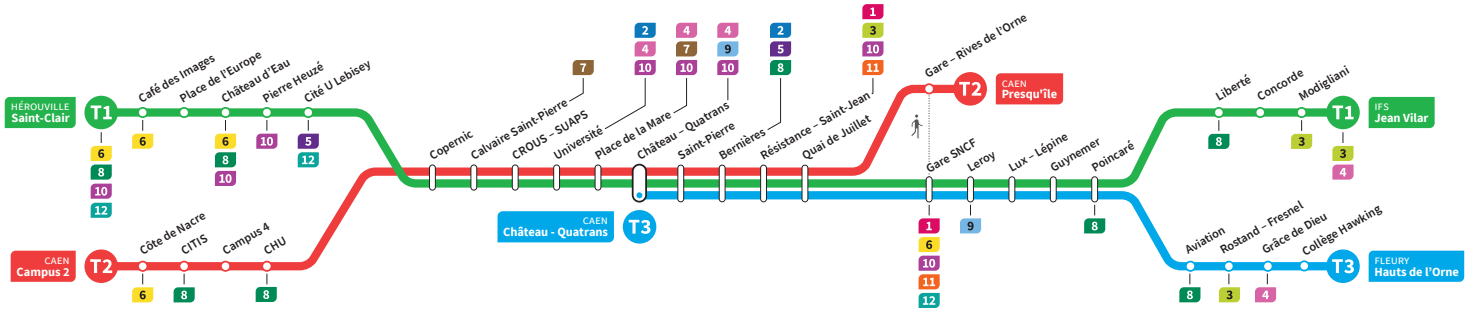

HÉROUVILLE Saint-Clair
CAEN Campus 2
CAEN Château Quatrans

IFS Jean Vilar
CAEN Presqu'île
FLEURY Fleury Hauts de l'Orne

Ligne accessible
Tous les arrêts de cette ligne
sont accessibles aux personnes
à mobilité réduite.

Horaires valables du lundi 15 juillet au dimanche 18 août 2024 inclus*

Lundi à vendredi : Direction → HÉROUVILLE - St-Clair / CAEN - Campus 2 / CAEN - Château Quatrans

	T1	T3	T2	T1	T3	T2	T1	T3	T2	T1	T3	T2	T1	T3	T2	T1	T3	T2	T1
Jean Vilar	10.25			10.40			10.55			11.10			11.25			11.40			11.55
Liberté	10.31			10.46			11.01			11.16			11.31			11.46			12.01
Hauts de l'Orne	-	10.31		-	10.46		-	11.01		-	11.16		-	11.31		-	11.46		-
Grâce de Dieu	-	10.35		-	10.50		-	11.05		-	11.20		-	11.35		-	11.50		-
Poincaré	10.33	10.39		10.48	10.54		11.03	11.09		11.18	11.24		11.33	11.39		11.48	11.54		12.03
Gare SNCF	10.40	10.46		10.55	11.01		11.10	11.16		11.25	11.31		11.40	11.46		11.55	12.01		12.10
Presqu'île	-	-	10.47	-	-	11.02	-	-	11.17	-	-	11.32	-	-	11.47	-	-	12.02	-
Quai de Juillet	10.42	10.48	10.51	10.57	11.03	11.06	11.12	11.18	11.21	11.27	11.33	11.36	11.42	11.48	11.51	11.57	12.03	12.06	12.12
Saint-Pierre	10.45	10.51	10.54	11.00	11.06	11.09	11.15	11.21	11.24	11.30	11.36	11.39	11.45	11.51	11.54	12.00	12.06	12.09	12.15
Château Quatrans	10.47	10.53	10.56	11.02	11.08	11.11	11.17	11.23	11.26	11.32	11.38	11.41	11.47	11.53	11.56	12.02	12.08	12.11	12.17
Université	10.50		10.59	11.05		11.14	11.20		11.29	11.35		11.44	11.50		11.59	12.05		12.14	12.20
Calvaire Saint-Pierre	10.55		11.04	11.10		11.19	11.25		11.34	11.40		11.49	11.55		12.04	12.10		12.19	12.25
Pierre Heuzé	11.00		-	11.15		-	11.30		-	11.45		-	12.00		-	12.15		-	12.30
Hérouville Saint-Clair	11.06		-	11.21		-	11.36		-	11.51		-	12.06		-	12.21		-	12.36
CHU			11.08			11.23			11.38			11.53			12.08			12.23	
Campus 2			11.14			11.29			11.44			11.59			12.14			12.29	

	T3	T2	T1	T3	T2	T1	T3	T2	T1	T3	T2	T1	T3	T2	T1	T3	T2	T1	T3
Jean Vilar			12.10			12.25			12.40			12.55			13.10			13.25	
Liberté			12.16			12.31			12.46			13.01			13.16			13.31	
Hauts de l'Orne	12.01		-	12.16		-	12.31		-	12.46		-	13.01		-	13.16		-	13.31
Grâce de Dieu	12.05		-	12.20		-	12.35		-	12.50		-	13.05		-	13.20		-	13.35
Poincaré	12.09		12.18	12.24		12.33	12.39		12.48	12.54		13.03	13.09		13.18	13.24		13.33	13.39
Gare SNCF	12.16		12.25	12.31		12.40	12.46		12.55	13.01		13.10	13.16		13.25	13.31		13.40	13.46
Presqu'île	-	12.17	-	-	12.32	-	-	12.47	-	-	13.02	-	-	13.17	-	-	13.32	-	-
Quai de Juillet	12.18	12.21	12.27	12.33	12.36	12.42	12.48	12.51	12.57	13.03	13.06	13.12	13.18	13.21	13.27	13.33	13.36	13.42	13.48
Saint-Pierre	12.21	12.24	12.30	12.36	12.39	12.45	12.51	12.54	13.00	13.06	13.09	13.15	13.21	13.24	13.30	13.36	13.39	13.45	13.51
Château Quatrans	12.23	12.26	12.32	12.38	12.41	12.47	12.53	12.56	13.02	13.08	13.11	13.17	13.23	13.26	13.32	13.38	13.41	13.47	13.53
Université		12.29	12.35		12.44	12.50		12.59	13.05		13.14	13.20		13.29	13.35		13.44	13.50	
Calvaire Saint-Pierre		12.34	12.40		12.49	12.55		13.04	13.10		13.19	13.25		13.34	13.40		13.49	13.55	
Pierre Heuzé		-	12.45		-	13.00		-	13.15		-	13.30		-	13.45		-	14.00	
Hérouville Saint-Clair		-	12.51		-	13.06		-	13.21		-	13.36		-	13.51		-	14.06	
CHU		12.38		12.53		13.08		13.23		13.38		13.53		14.08		14.23		14.38	
Campus 2		12.44		12.59		13.14		13.29		13.44		13.59		14.14		14.29		14.44