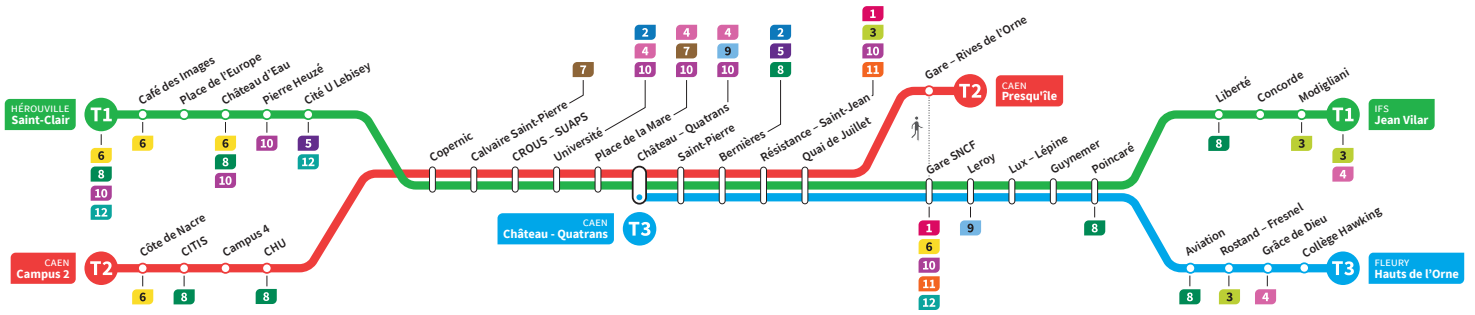

HÉROUVILLE Saint-Clair
CAEN Campus 2
CAEN Château Quatrans

IFS Jean Vilar
CAEN Presqu'île
FLEURY Fleury Hauts de l'Orne

Ligne accessible
Tous les arrêts de cette ligne
sont accessibles aux personnes
à mobilité réduite.

Horaires valables du lundi 15 juillet au dimanche 18 août 2024 inclus*

Samedi Direction → HÉROUVILLE - St-Clair / CAEN - Campus 2 / CAEN - Château Quatrans

	T2	T1	T3	T2	T1	T3	T2	T1	T3	T2	T1	T3	T2	T1	T3	T2	T1
Jean Vilar		10.55			11.10			11.25			11.40			11.55			12.10
Liberté		11.01			11.16			11.31			11.46			12.01			12.16
Hauts de l'Orne		-	11.01		-	11.16		-	11.31		-	11.46		-	12.01		-
Grâce de Dieu		-	11.05		-	11.20		-	11.35		-	11.50		-	12.05		-
Poincaré		11.03	11.09		11.18	11.24		11.33	11.39		11.48	11.54		12.03	12.09		12.18
Gare SNCF		11.10	11.16		11.25	11.31		11.40	11.46		11.55	12.01		12.10	12.16		12.25
Presqu'île	11.02	-	-	11.17	-	-	11.32	-	-	11.47	-	-	12.02	-	-	12.17	-
Quai de Juillet	11.06	11.12	11.18	11.21	11.27	11.33	11.36	11.42	11.48	11.51	11.57	12.03	12.06	12.12	12.18	12.21	12.27
Saint-Pierre	11.09	11.15	11.21	11.24	11.30	11.36	11.39	11.45	11.51	11.54	12.00	12.06	12.09	12.15	12.21	12.24	12.30
Château Quatrans	11.11	11.17	11.23	11.26	11.32	11.38	11.41	11.47	11.53	11.56	12.02	12.08	12.11	12.17	12.23	12.26	12.32
Université	11.14	11.20		11.29	11.35		11.44	11.50		11.59	12.05		12.14	12.20		12.29	12.35
Calvaire Saint-Pierre	11.19	11.25		11.34	11.40		11.49	11.55		12.04	12.10		12.19	12.25		12.34	12.40
Pierre Heuzé	-	11.30		-	11.45		-	12.00		-	12.15		-	12.30		-	12.45
Hérouville Saint-Clair	-	11.36		-	11.51		-	12.06		-	12.21		-	12.36		-	12.51
CHU		11.23		11.38			11.53			12.08			12.23			12.38	
Campus 2		11.29		11.44			11.59			12.14			12.29			12.44	

	T3	T2	T1	T3	T2	T1	T3	T2	T1	T3	T2	T1	T3	T2	T1	T3	T2
Jean Vilar			12.25			12.40			12.55			13.10			13.25		
Liberté			12.31			12.46			13.01			13.16			13.31		
Hauts de l'Orne	12.16		-	12.31		-	12.46		-	13.01		-	13.16		-	13.31	
Grâce de Dieu	12.20		-	12.35		-	12.50		-	13.05		-	13.20		-	13.35	
Poincaré	12.24		12.33	12.39		12.48	12.54		13.03	13.09		13.18	13.24		13.33	13.39	
Gare SNCF	12.31		12.40	12.46		12.55	13.01		13.10	13.16		13.25	13.31		13.40	13.46	
Presqu'île	-	12.32	-	-	12.47	-	-	13.02	-	-	13.17	-	-	13.32	-	-	13.47
Quai de Juillet	12.33	12.36	12.42	12.48	12.51	12.57	13.03	13.06	13.12	13.18	13.21	13.27	13.33	13.36	13.42	13.48	13.51
Saint-Pierre	12.36	12.39	12.45	12.51	12.54	13.00	13.06	13.09	13.15	13.21	13.24	13.30	13.36	13.39	13.45	13.51	13.54
Château Quatrans	12.38	12.41	12.47	12.53	12.56	13.02	13.08	13.11	13.17	13.23	13.26	13.32	13.38	13.41	13.47	13.53	13.56
Université		12.44	12.50		12.59	13.05		13.14	13.20		13.29	13.35		13.44	13.50		13.59
Calvaire Saint-Pierre		12.49	12.55		13.04	13.10		13.19	13.25		13.34	13.40		13.49	13.55		14.04
Pierre Heuzé		-	13.00		-	13.15		-	13.30		-	13.45		-	14.00		-
Hérouville Saint-Clair		-	13.06		-	13.21		-	13.36		-	13.51		-	14.06		-
CHU		12.53		13.08			13.23			13.38			13.53			14.08	
Campus 2		12.59		13.14			13.29			13.44			13.59			14.14