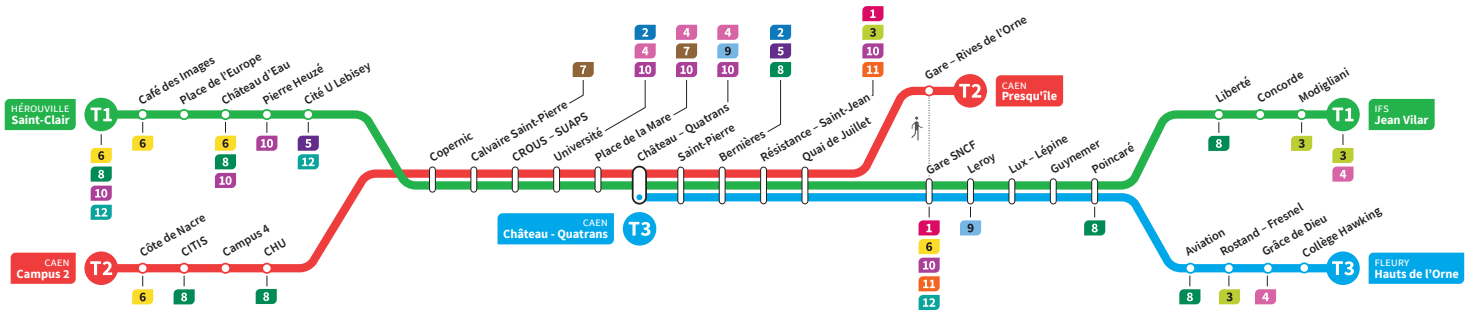

HÉROUVILLE Saint-Clair
CAEN Campus 2
CAEN Château Quatrans

IFS Jean Vilar
CAEN Presqu'île
FLEURY Fleury Hauts de l'Orne

Ligne accessible
Tous les arrêts de cette ligne
sont accessibles aux personnes
à mobilité réduite.

Horaires valables du lundi 15 juillet au dimanche 18 août 2024 inclus*

Lundi à vendredi : Direction → IFS - Jean Vilar / CAEN - Presqu'île / FLEURY - Hauts de l'Orne

	T1	T2	T3	T1	T2	T3	T1	T2	T3	T1	T2	T3	T1	T2	T3	T1	T3	T3	T3
Campus 2		21.34			22.03			22.37			23.12			23.42					
CHU		21.40			22.09			22.43			23.18			23.48			0.36		1.10
Hérouville Saint-Clair	21.20	-		21.51	-		22.22	-		22.55	-		23.26	-		0.01	-	0.50	-
Pierre Heuzé	21.26	-		21.57	-		22.28	-		23.01	-		23.32	-		0.07	-	0.56	-
Calvaire Saint-Pierre	21.31	21.44		22.02	22.13		22.33	22.47		23.06	23.22		23.37	23.52		0.12	0.40	1.01	1.14
Université	21.35	21.48		22.06	22.17		22.37	22.51		23.10	23.26		23.41	23.56		0.16	0.44	1.05	1.18
Château Quatrans	21.38	21.51	22.04	22.09	22.20	22.34	22.40	22.54	23.08	23.13	23.29	23.40	23.44	23.59	0.14	0.19	0.47	1.08	1.21
Saint-Pierre	21.40	21.52	22.05	22.11	22.21	22.35	22.42	22.55	23.09	23.15	23.30	23.41	23.46	0.00	0.15	0.21	0.48	1.09	1.22
Quai de Juillet	21.43	21.56	22.09	22.14	22.25	22.39	22.45	22.59	23.13	23.18	23.34	23.45	23.49	0.04	0.19	0.24	0.52	1.13	1.26
Presqu'île	-	22.00	-	-	22.29	-	-	23.03	-	-	23.38	-	-	0.08	-	-	-	-	-
Gare SNCF	21.45		22.11	22.16		22.41	22.47		23.15	23.20		23.47	23.51		0.21	0.26	0.54	1.15	1.28
Poincaré	21.52		22.18	22.23		22.48	22.54		23.22	23.27		23.54	23.58		0.28	0.33	1.01	1.22	1.35
Grâce de Dieu	-		22.22	-		22.52	-		23.26	-		23.58	-		0.32	-	1.05	1.26	1.39
Hauts de l'Orne	-		22.25	-		22.55	-		23.29	-		0.01	-		0.35	-	-	-	-
Liberté	21.54			22.25			22.56			23.29			0.00				0.35		
Jean Vilar	21.59			22.30			23.01			23.34			0.05				0.40